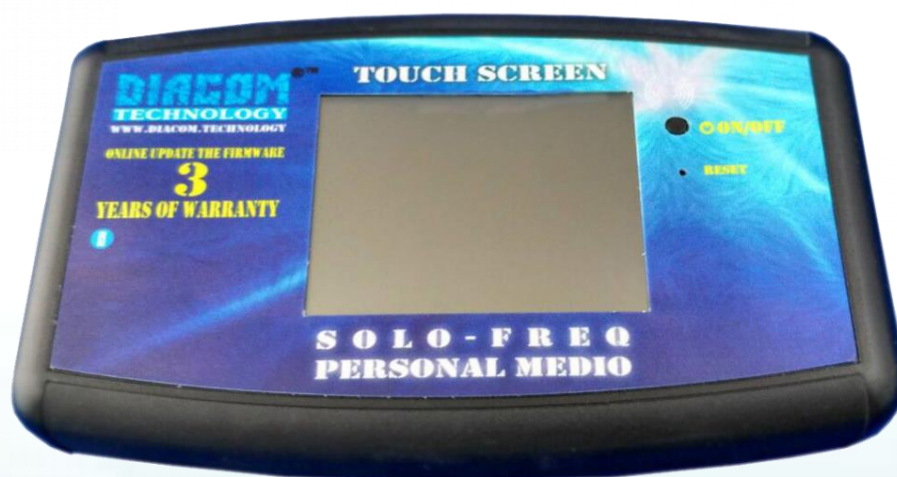

**Компактный, портативный прибор
Diacom-SOLO-FREQ-Personal-Medio,
и его возможности**

Diacom-SOLO-FREQ-Personal-Medio

Прибор Diacom-SOLO-FREQ-Personal-Medio зарегистрирован как генератор импульсов и предназначен для уничтожения патогенной микрофлоры и микроорганизмов в различных средах, состоящих из воды минимум на 35%.

Наличие воды обеспечивает электропроводность и соответственно доставку информации от генератора к клеткам микроорганизмов. При воздействии электромагнитного поля определенной частоты на конечную клетку происходит резонансное колебание ее мембраны и, как следствие, ее разрушение.