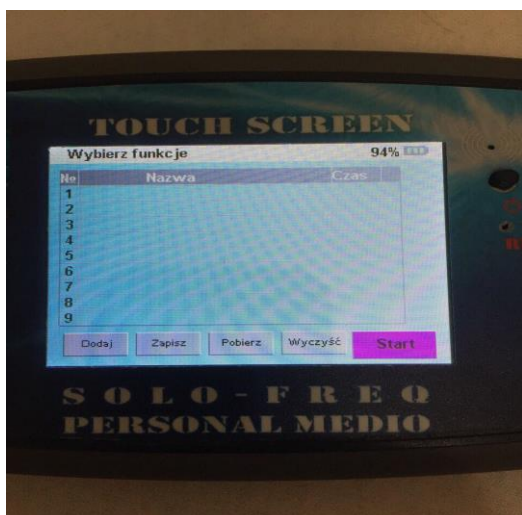

DIACOM TECHNOLOGY® дает вам такую возможность с помощью прибора Diacom-SOLO-FREQ-Personal-Medio, отныне это возможно!

Аппарат Diacom-SOLO-FREQ-Personal-Medio зарегистрирован сертификационными органами как генератор слабых электромагнитных волн. Аппарат прошел все испытания, в том числе на электромагнитную безопасность, на безвредность для окружающей среды, а также на безопасность для людей и животных.

Внешне аппарат представляет собой коробочку с дисплеем, с двумя светодиодами на боковой панели, USB-разъемом, и разъемом для подключения кабелей FREQ. Аппарат исполнен в корпусе размером 150x90x25 мм.

Основное отличие устройства – он имеет свой собственный дисплей, и нет необходимости подключаться к компьютеру. На дисплее отображается информация о состоянии устройства, а также информация о генерируемой частоте. На передней панели устройства также имеются 5 кнопок управления, расположенных в виде джойстика.